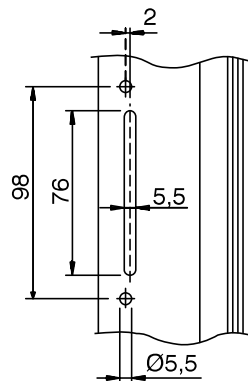

#### Детали

1 крепежная накладка

2 винта HSHC, M5 x 14

Двунаправленный вариант

Фрезеровка расстояния С/С 84,5 мм

Фрезеровка расстояния С/С 92 мм

Однонаправленный вариант

Фрезеровка расстояния С/С 98 мм