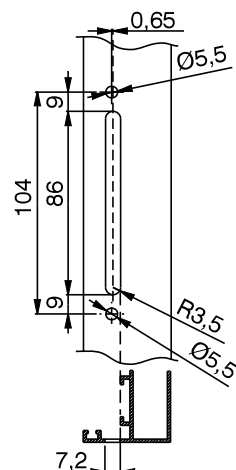

Фрезеровка расстояния С/С 104 мм