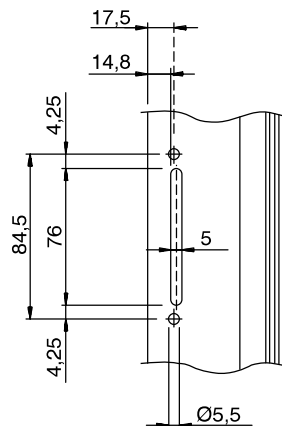

#### Детали

1 крепежная накладка

2 винта HSHC, M5 x 14

Двунаправленный вариант

Фрезеровка расстояния С/С 84,5 мм

Фрезеровка расстояния С/С 92 мм

Однонаправленный вариант

Фрезеровка расстояния С/С 98 мм