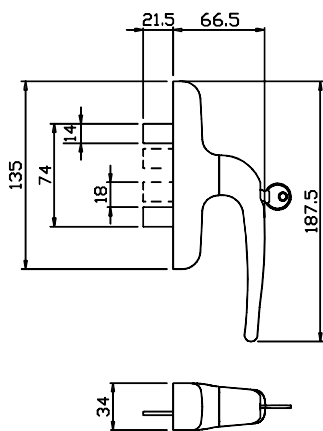

#### Материалы

Рукоятка из литого алюминия

Корпус, шестерни, храповые механизмы и скользящие детали из литого сплава ЦАМ

Профильный цилиндр из никелированной латуни

Внутренняя оболочка и пластина из Hostaform

#### Детали

1 крепежная накладка

2 винта HSHC, M5 x 14

Двунаправленный вариант

Фрезеровка расстояния С/С 84,5 мм

Фрезеровка расстояния С/С 92 мм

Однонаправленный вариант

Фрезеровка расстояния С/С 98 мм