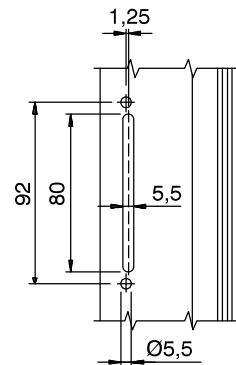

#### Детали

1 крепежная накладка

2 винта HSHC, M5 x 14

Двунаправленный вариант

Фрезеровка расстояния С/С 84,5 мм

Фрезеровка расстояния С/С 92 мм

Однонаправленный вариант

Фрезеровка расстояния С/С 98 мм