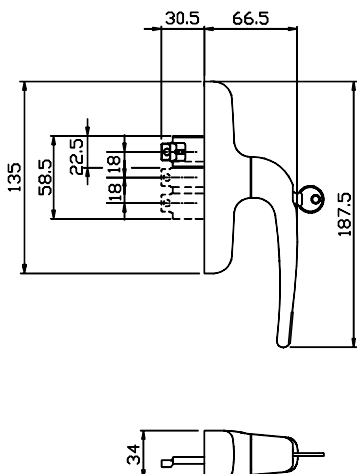

#### Детали

1 крепежная накладка

2 винта HSHC, M5 x 14

Двунаправленный вариант

Фрезеровка расстояния С/С 84,5 мм

Фрезеровка расстояния С/С 92 мм

Однонаправленный вариант

Фрезеровка расстояния С/С 98 мм